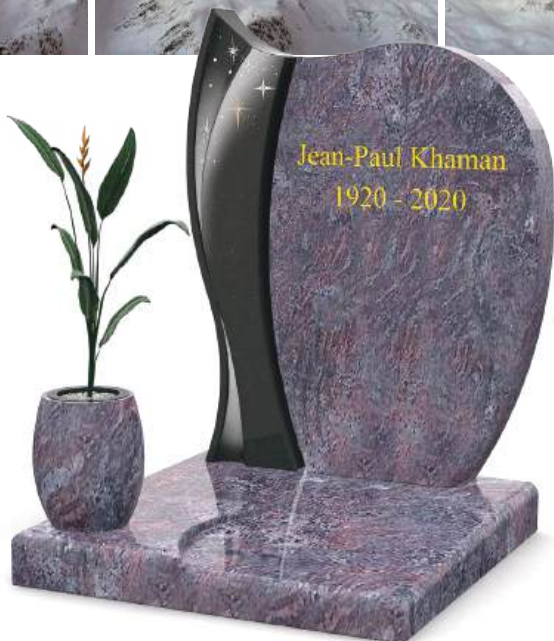

GPG 933 - Stèle N33

Paradiso et Noir Fin

*Motif L062 en Lithogravure blanche, Aéro, Dorures et Strass,
vase A156 en Paradiso, et gravure sablée dorée à la Feuille d'Or*

Scannez le flashcode et
personnalisez ce monument grâce à
notre configurateur 3D.

gpg.mn/zb5e

Dompes Funèbres ABRAHAM