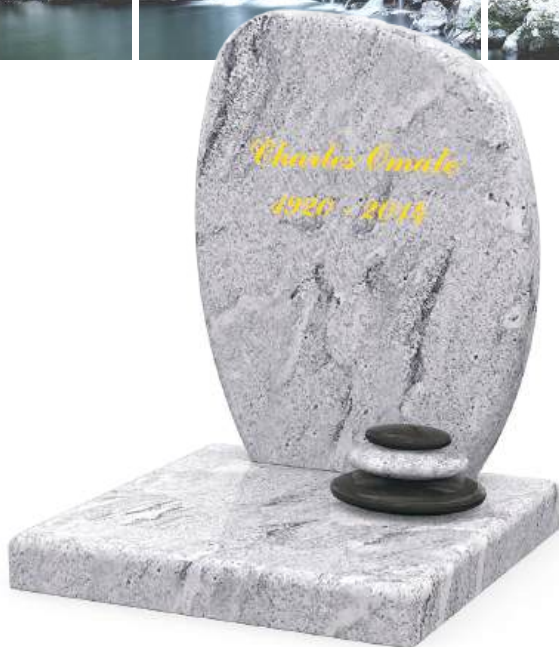

GPG 944 - Stèle N44

Tiger White et Noir Fin

Gravure sablée dorée à la Feuille d'Or

Scannez le flashcode et
personnalisez ce monument grâce à
notre configurateur 3D.

gpg.mn/buki

Dompes funebres ABRAHAM