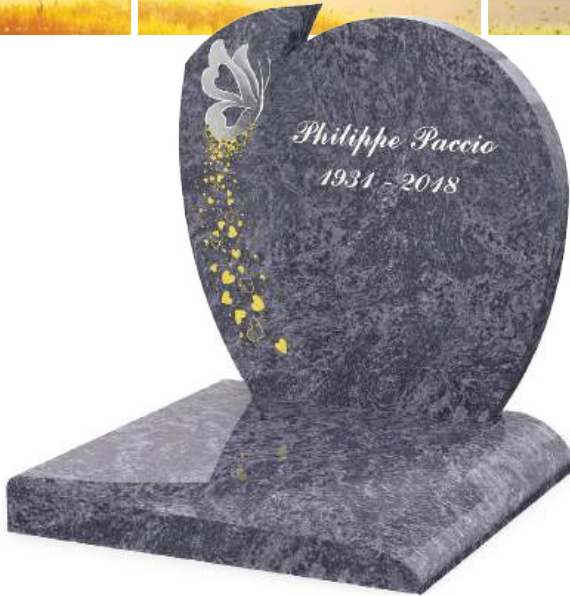

GPG 951 - Stèle U51

Viscont White et Indian Dark

*Motif L80 en Litho blanche et
gravure sablée peinte en Noir*

Pompes Funèbres ABRAHAM

Scannez le flashcode et
personnalisez ce monument grâce à
notre configurateur 3D.

gpg.mn/istd

Dompes Funèbres ABRAHAM

GPG 964 - Stèle V64

Vizag Blue

*Motif LD12 en Litho blanche avec Aéro et sablé doré à la Feuille d'Or,
et gravure sablée peinte en Blanc*

Pompes Funèbres ABRAHAM

Scannez le flashcode et
personnalisez ce monument grâce à
notre configurateur 3D.